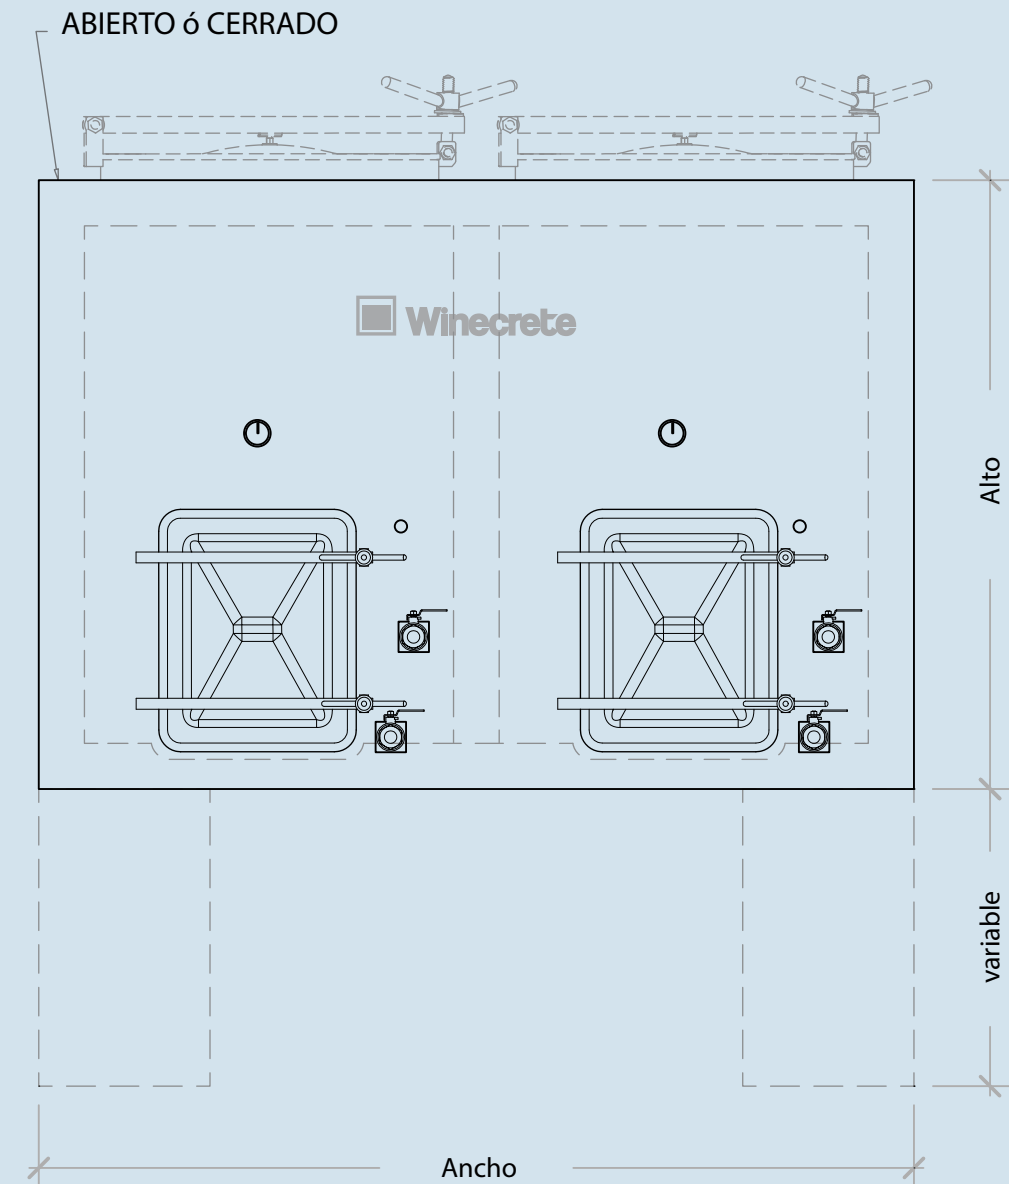

CÚBICO

Combinado

MODELO	Ancho	Largo	Alto
40 hl + 40 hl	2300	2300	2100
30 hl + 30 hl	2300	2300	1600
20 hl + 20 hl	2300	2300	1400